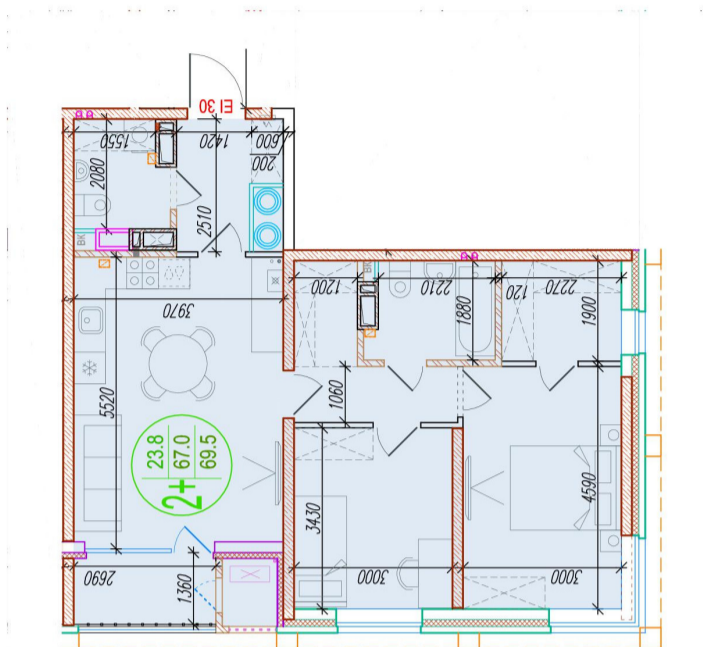

2-комнатная квартира-смайт

Площадь
69.5 м²

Этаж
23/25

Окончание строительства
4 кв. 2026

Стоимость*
от 8 201 000 ₽

Цена за м²*
от 118 000 ₽

Первоначальный взнос*
от 2 214 270 ₽

Минимальный платёж*
от 35 855 ₽