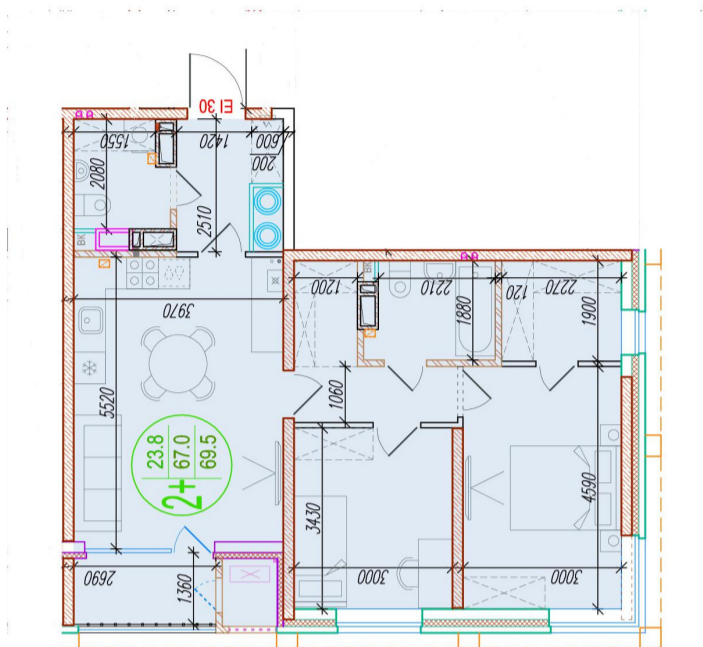

2-комнатная квартира-смайт

Площадь
69.5 м²

Этаж
21/25

Окончание строительства
4 кв. 2026

Стоимость*
от 8 201 000 ₽

Цена за м²*
от 118 000 ₽

Первоначальный взнос*
от 2 214 270 ₽

Минимальный платёж*
от 35 855 ₽