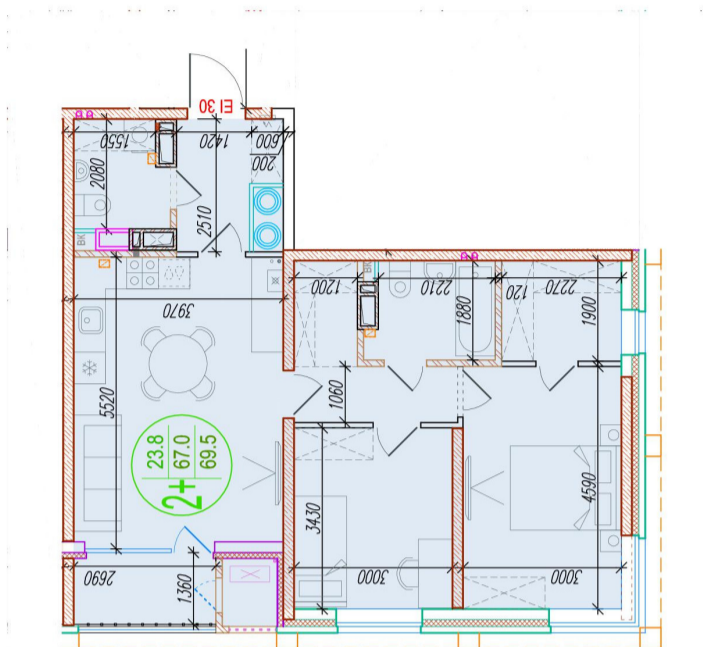

2-комнатная квартира-смайт

Площадь
69.5 м²

Этаж
18/25

Окончание строительства
4 кв. 2026

Стоимость*
от 8 201 000 ₽

Цена за м²*
от 118 000 ₽

Первоначальный взнос*
от 2 214 270 ₽

Минимальный платёж*
от 35 855 ₽