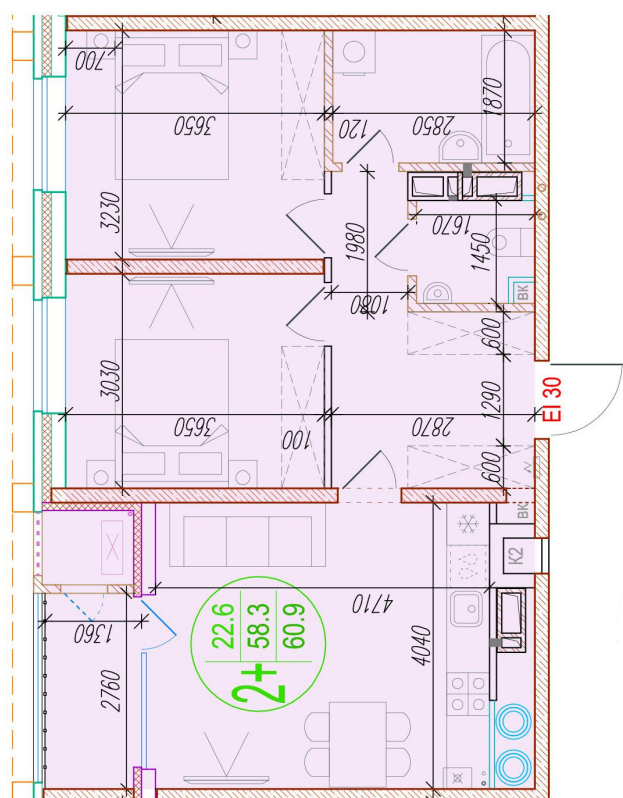

2-комнатная квартира-смарт

Площадь
60.9 м²

Этаж
23/25

Окончание строительства
4 кв. 2026

Стоимость*
от 7 856 100 ₽

Цена за м²*
от 129 000 ₽

Первоначальный взнос*
от 1 885 464 ₽

Минимальный платёж*
от 35 759 ₽