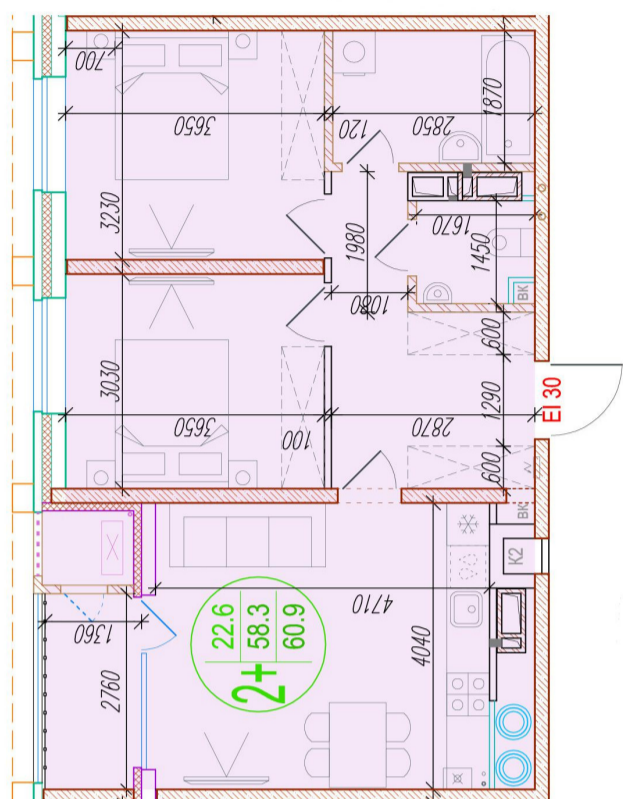

2-комнатная квартира-смайт

Площадь
60.9 м²

Этаж
19/25

Окончание строительства
4 кв. 2026

Стоимость*
от 7 856 100 ₽

Цена за м²*
от 129 000 ₽

Первоначальный взнос*
от 1 885 464 ₽

Минимальный платёж*
от 35 759 ₽