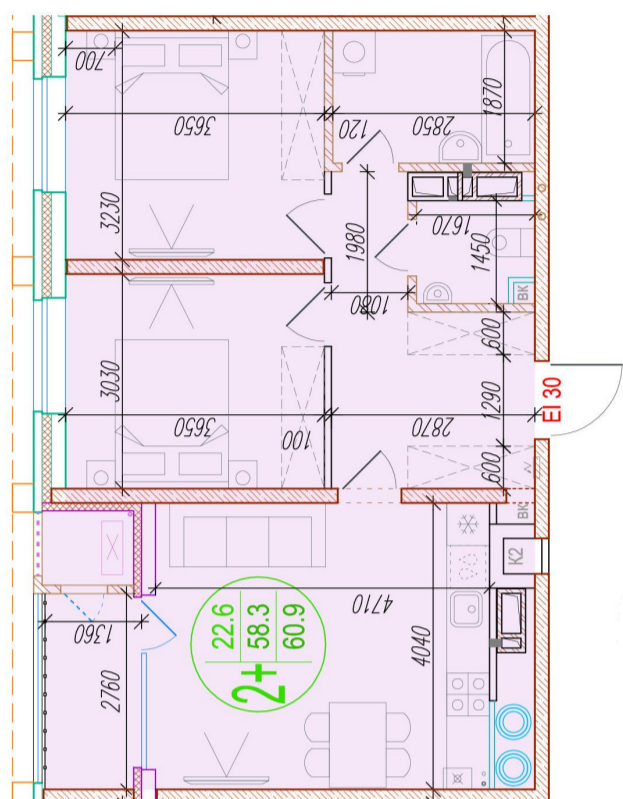

2-комнатная квартира-смайт

Площадь
60.9 м²

Этаж
10/25

Окончание строительства
4 кв. 2026

Стоимость*
от 7 856 100 ₽

Цена за м²*
от 129 000 ₽

Первоначальный взнос*
от 1 885 464 ₽

Минимальный платёж*
от 35 759 ₽