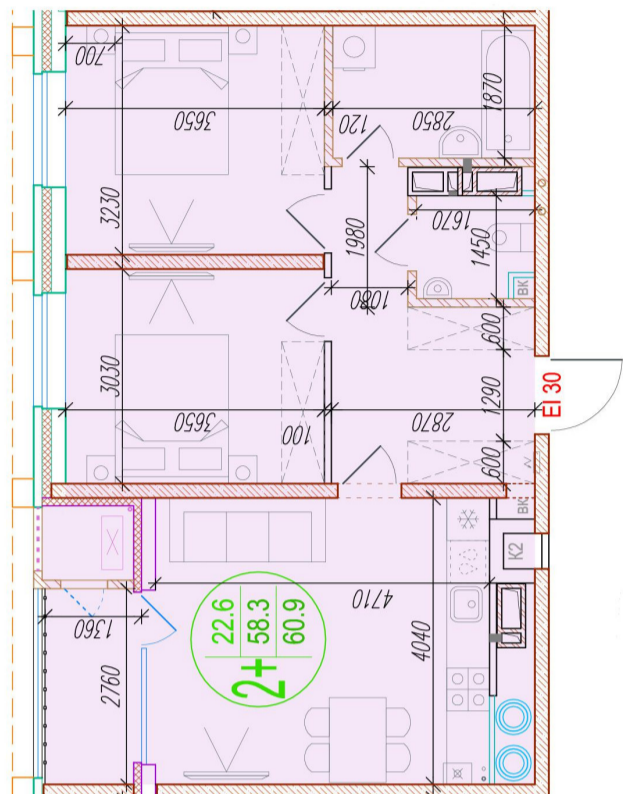

# 2-комнатная квартира-смарт

Площадь  
**60.9 м<sup>2</sup>**

Этаж  
**9/25**

Окончание строительства  
**4 кв. 2026**

Стоимость\*  
**от 7 856 100 ₹**

Цена за м<sup>2</sup>\*  
**от 129 000 ₹**

Первоначальный взнос\*  
**от 1 885 464 ₹**