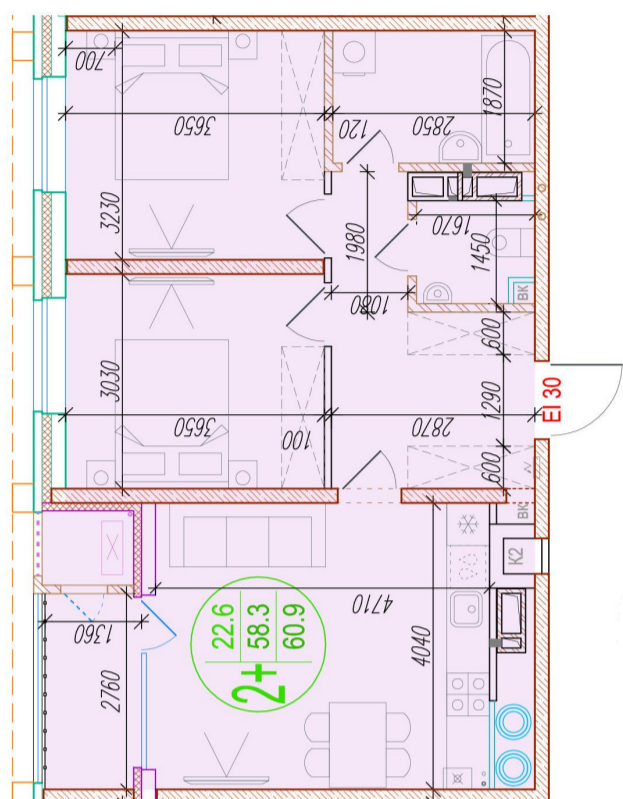

2-комнатная квартира-смарт

Площадь
60.9 м²

Этаж
8/25

Окончание строительства
4 кв. 2026

Стоимость*
от 7 856 100 ₽

Цена за м²*
от 129 000 ₽

Первоначальный взнос*
от 1 885 464 ₽

Минимальный платёж*
от 35 759 ₽