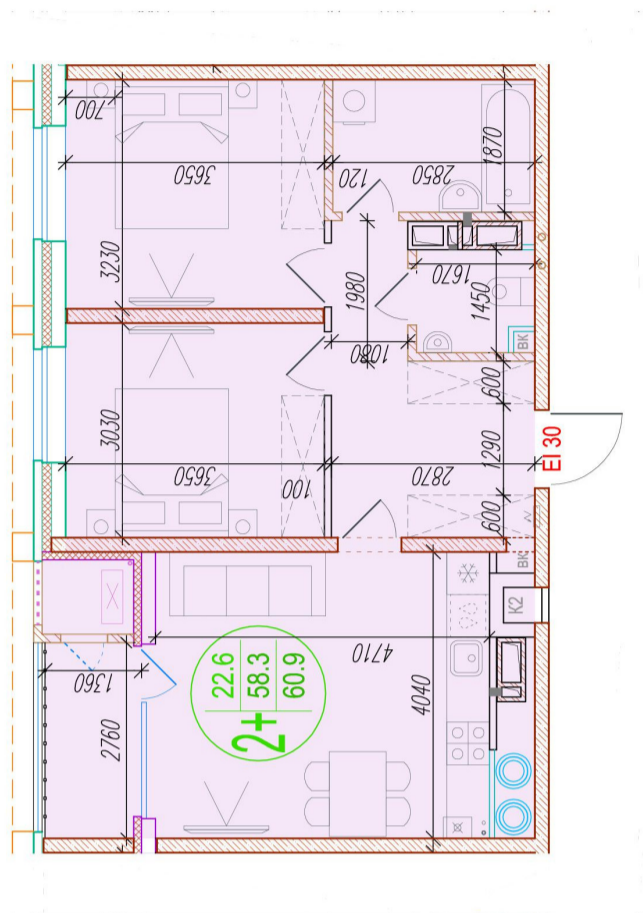

# 2-комнатная квартира-смайт

Площадь  
**60.9 м<sup>2</sup>**

Этаж  
**6/25**

Окончание строительства  
**4 кв. 2026**

Стоимость\*  
**от 7 856 100 ₽**

Цена за м<sup>2</sup>\*  
**от 129 000 ₽**

Первоначальный взнос\*  
**от 1 885 464 ₽**