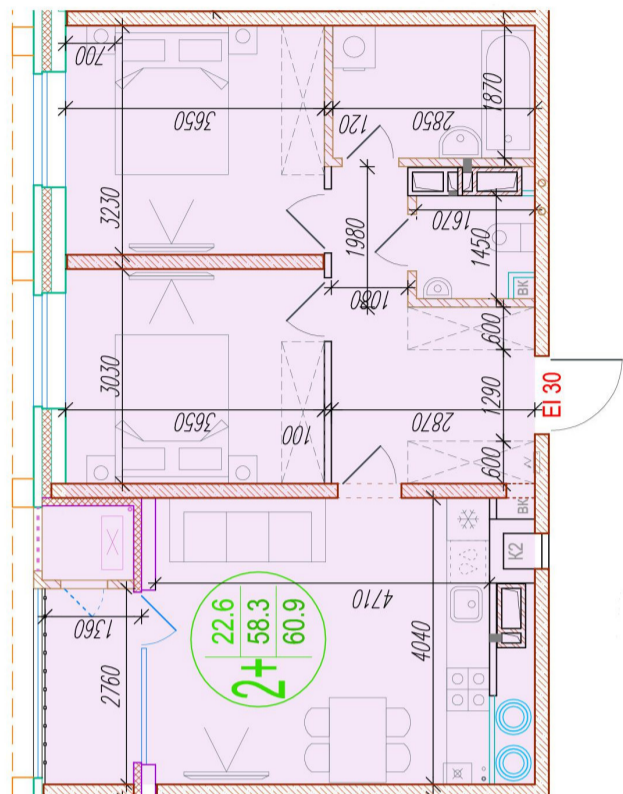

2-комнатная квартира-смарт

Площадь
60.9 м²

Этаж
5/25

Окончание строительства
4 кв. 2026

Стоимость*
от 7 856 100 ₽

Цена за м²*
от 129 000 ₽

Первоначальный взнос*
от 1 885 464 ₽

Минимальный платёж*
от 35 759 ₽