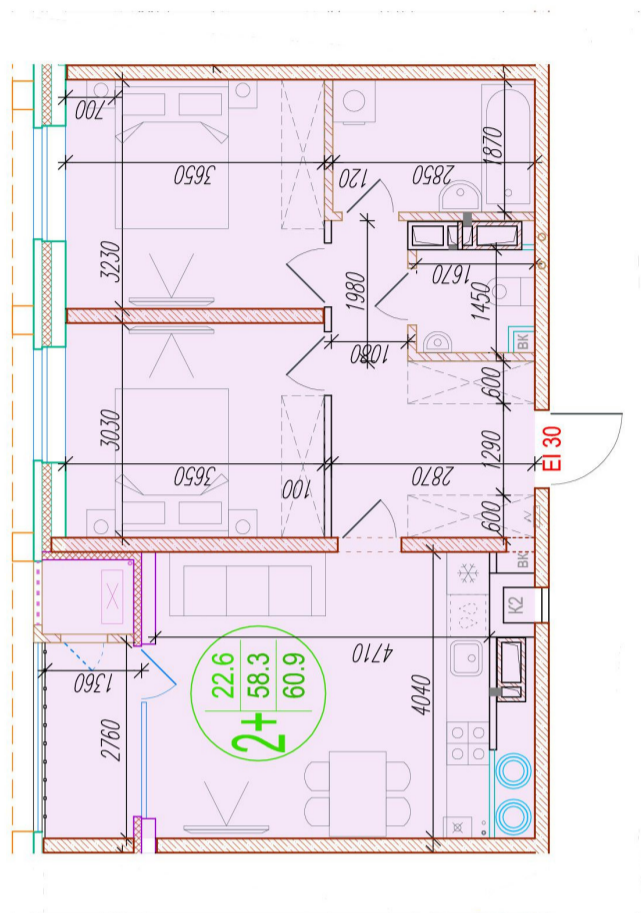

2-комнатная квартира-смарт

Площадь
60.9 м²

Этаж
4/25

Окончание строительства
4 кв. 2026

Стоимость*
от 7 856 100 ₽

Цена за м²*
от 129 000 ₽

Первоначальный взнос*
от 1 885 464 ₽

Минимальный платёж*
от 35 759 ₽