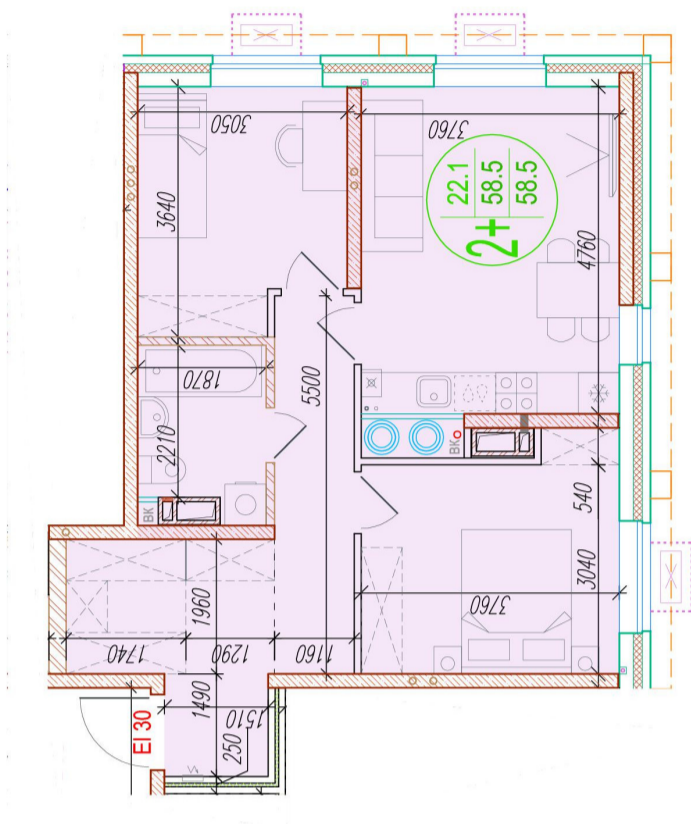

# 2-комнатная квартира-смайт

Площадь  
58.5 м<sup>2</sup>

Этаж  
17/25

Окончание строительства  
4 кв. 2026

Стоимость\*  
от 7 546 500 ₽

Цена за м<sup>2</sup>\*  
от 129 000 ₽

Первоначальный взнос\*  
от 1 584 765 ₽