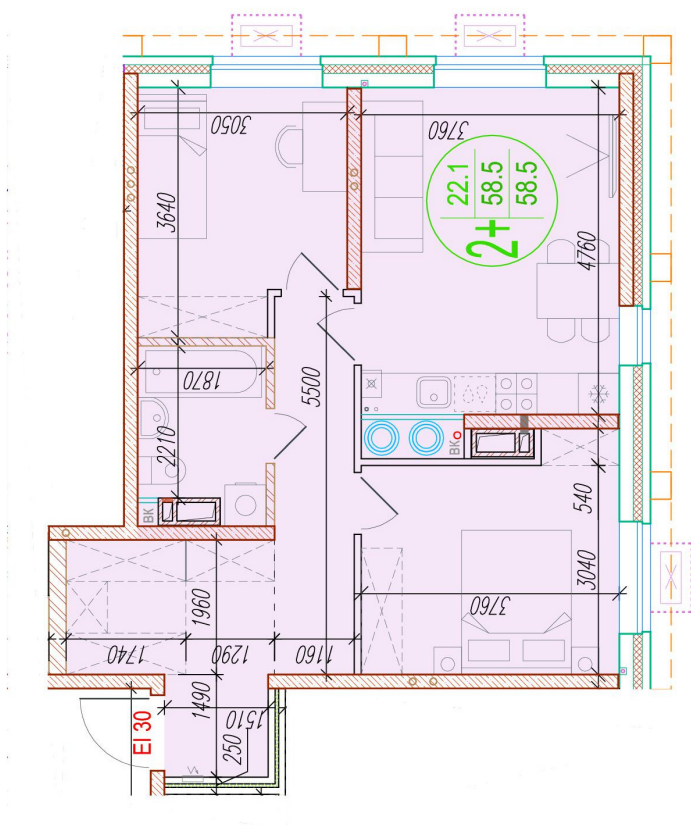

# 2-комнатная квартира-смайт

Площадь  
58.5 м<sup>2</sup>

Этаж  
16/25

Окончание строительства  
4 кв. 2026

Стоимость\*  
от 7 546 500 ₽

Цена за м<sup>2</sup>\*  
от 129 000 ₽

Первоначальный взнос\*  
от 1 584 765 ₽