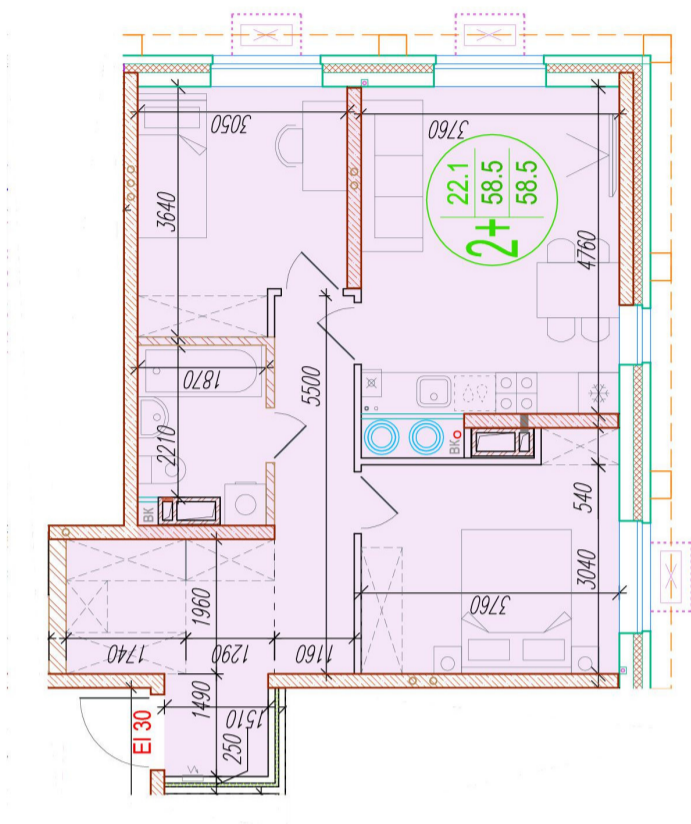

2-комнатная квартира-смайт

Площадь
58.5 м²

Этаж
15/25

Окончание строительства
4 кв. 2026

Стоимость*
от 7 546 500 ₽

Цена за м²*
от 129 000 ₽

Первоначальный взнос*
от 1 584 765 ₽

Минимальный платёж*
от 35 705 ₽