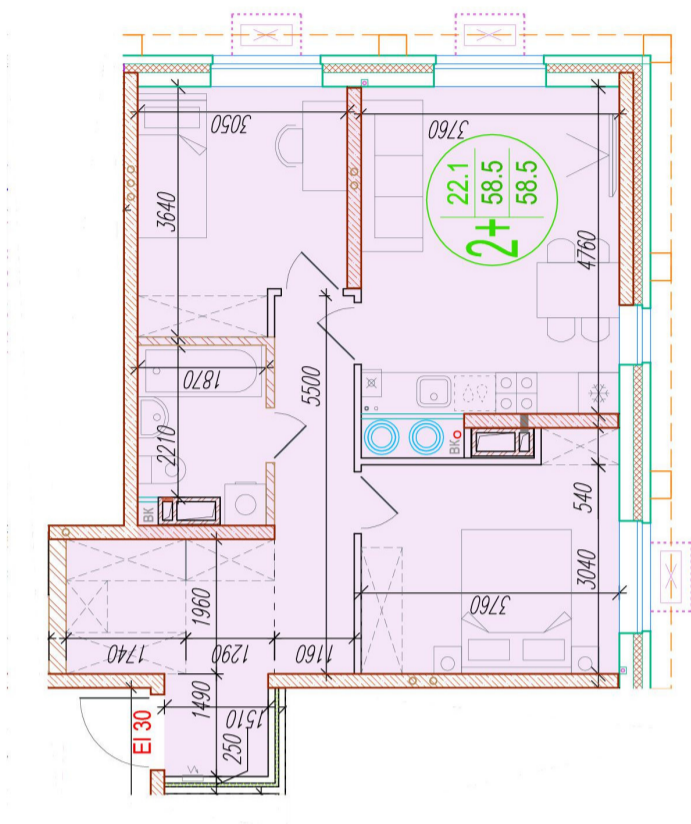

2-комнатная квартира-смарт

Площадь
58.5 м²

Этаж
12/25

Окончание строительства
4 кв. 2026

Стоимость*
от 7 546 500 ₽

Цена за м²*
от 129 000 ₽

Первоначальный взнос*
от 1 584 765 ₽

Минимальный платёж*
от 35 705 ₽