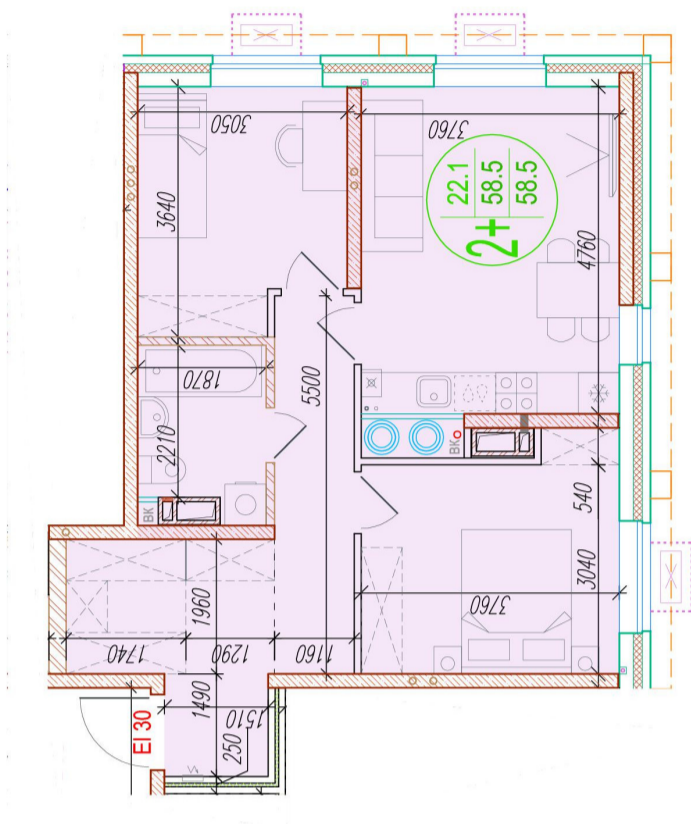

2-комнатная квартира-смайт

Площадь
58.5 м²

Этаж
11/25

Окончание строительства
4 кв. 2026

Стоимость*
от 7 546 500 ₽

Цена за м²*
от 129 000 ₽

Первоначальный взнос*
от 1 584 765 ₽

Минимальный платёж*
от 35 705 ₽