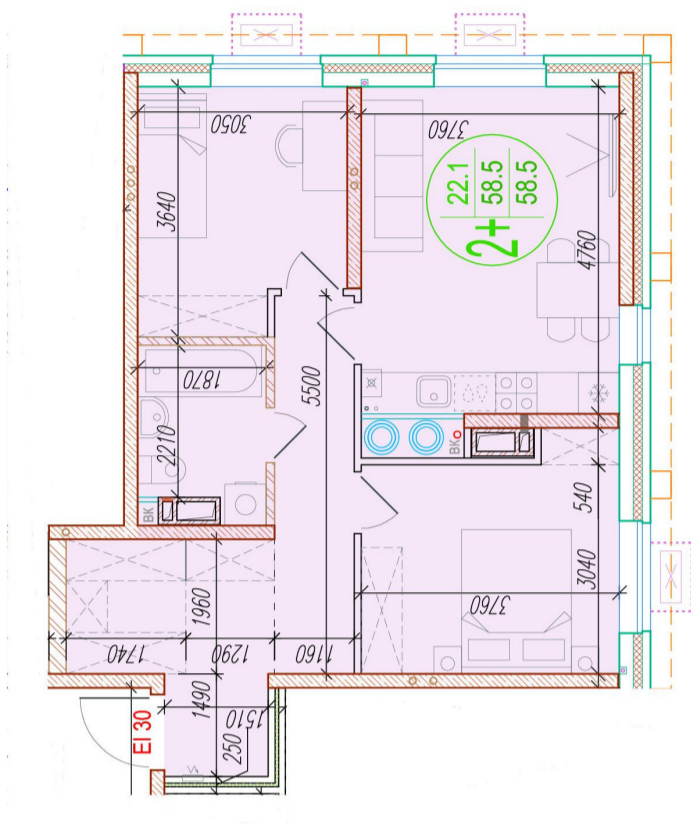

2-комнатная квартира-смайт

Площадь
58.5 м²

Этаж
9/25

Окончание строительства
4 кв. 2026

Стоимость*
от 7 546 500 ₽

Цена за м²*
от 129 000 ₽

Первоначальный взнос*
от 1 584 765 ₽

Минимальный платёж*
от 35 705 ₽