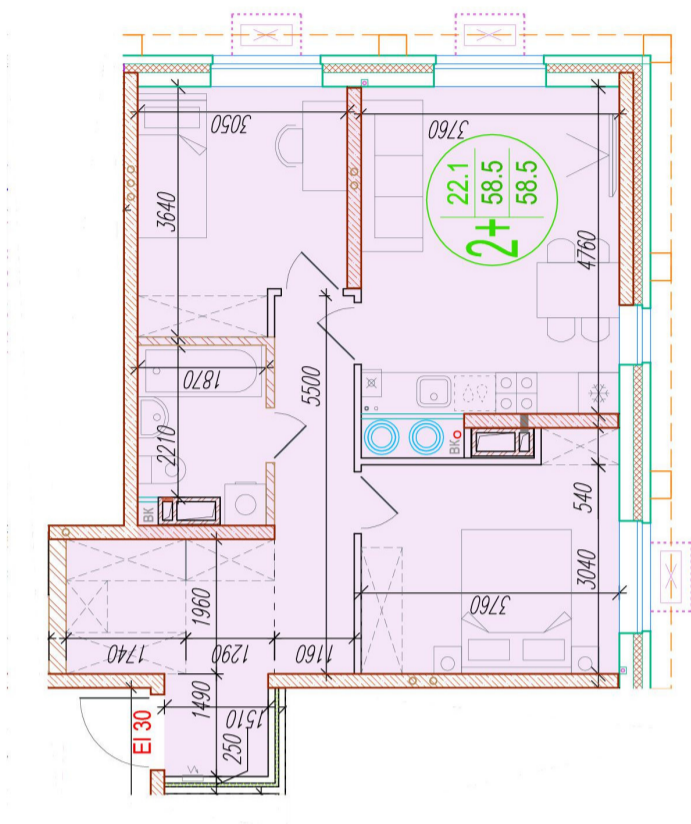

2-комнатная квартира-смайт

Площадь
58.5 м²

Этаж
7/25

Окончание строительства
4 кв. 2026

Стоимость*
от 7 546 500 ₽

Цена за м²*
от 129 000 ₽

Первоначальный взнос*
от 1 584 765 ₽

Минимальный платёж*
от 35 705 ₽