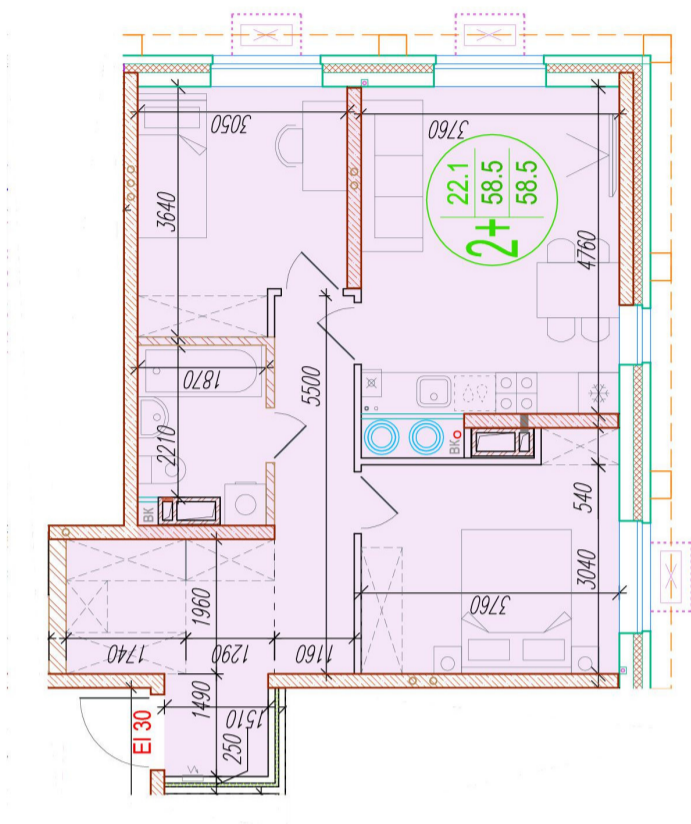

2-комнатная квартира-смарт

Площадь
58.5 м²

Этаж
5/25

Окончание строительства
4 кв. 2026

Стоимость*
от 7 546 500 ₽

Цена за м²*
от 129 000 ₽

Первоначальный взнос*
от 1 584 765 ₽

Минимальный платёж*
от 35 705 ₽