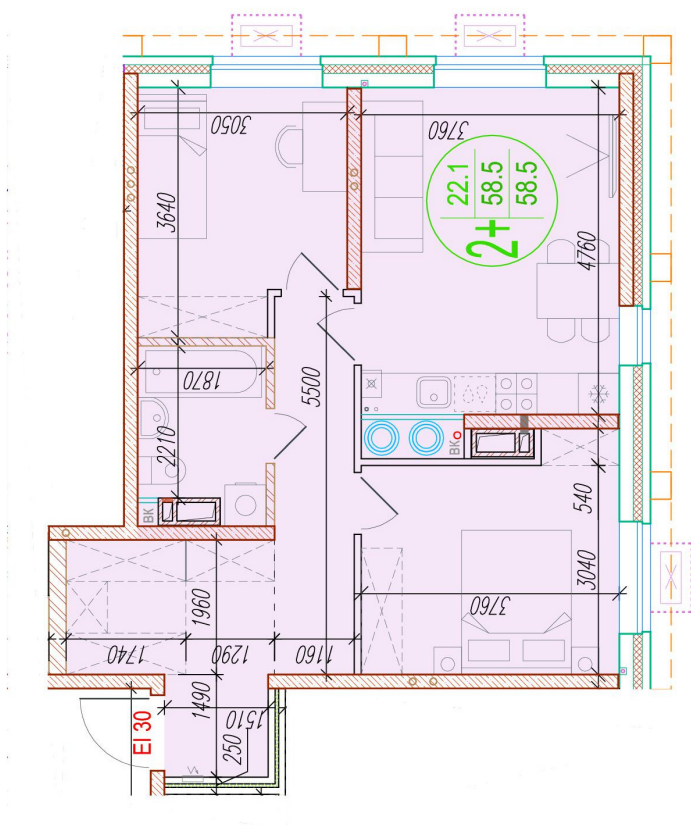

2-комнатная квартира-смайт

Площадь
58.5 м²

Этаж
4/25

Окончание строительства
4 кв. 2026

Стоимость*
от 7 546 500 ₽

Цена за м²*
от 129 000 ₽

Первоначальный взнос*
от 1 584 765 ₽

Минимальный платёж*
от 35 705 ₽