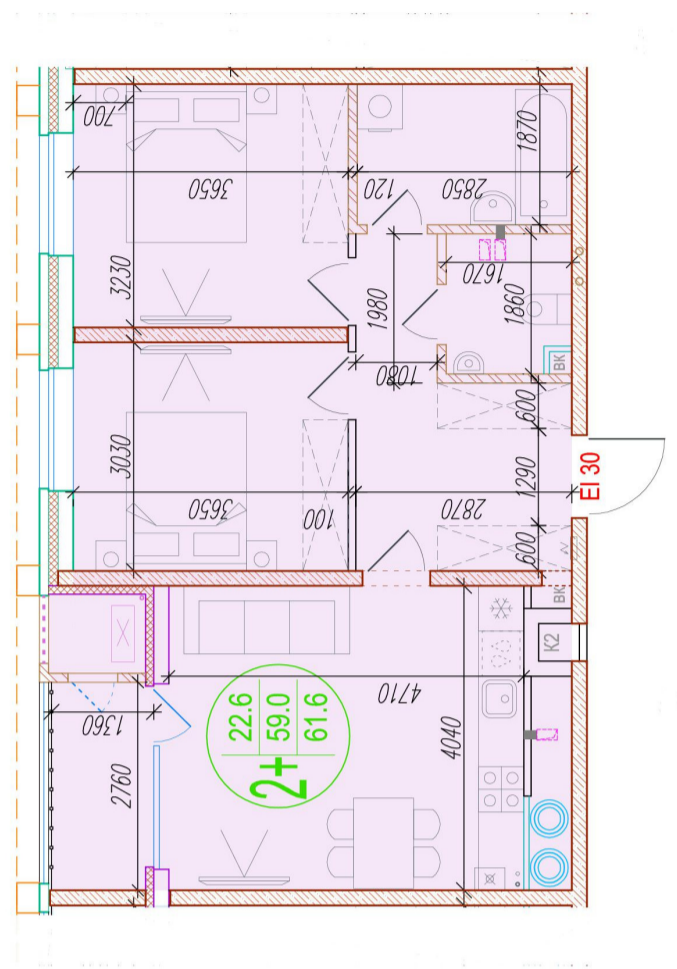

2-комнатная квартира-смайт

Площадь
61.6 м²

Этаж

3/25

Окончание строительства

4 кв. 2026

Стоимость*

от 7 946 400 ₽