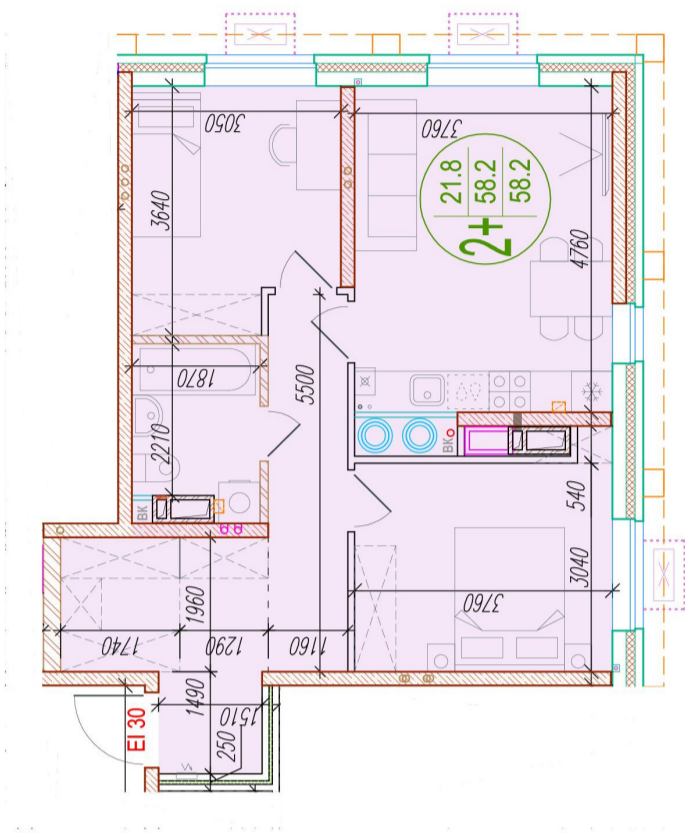

# 2-комнатная квартира-смайт

Площадь  
58.2 м<sup>2</sup>

Этаж  
25/25

Окончание строительства  
4 кв. 2026

Стоимость\*  
от 7 507 800 ₽

Цена за м<sup>2</sup>\*  
от 129 000 ₽

Первоначальный взнос\*  
от 1 576 638 ₽