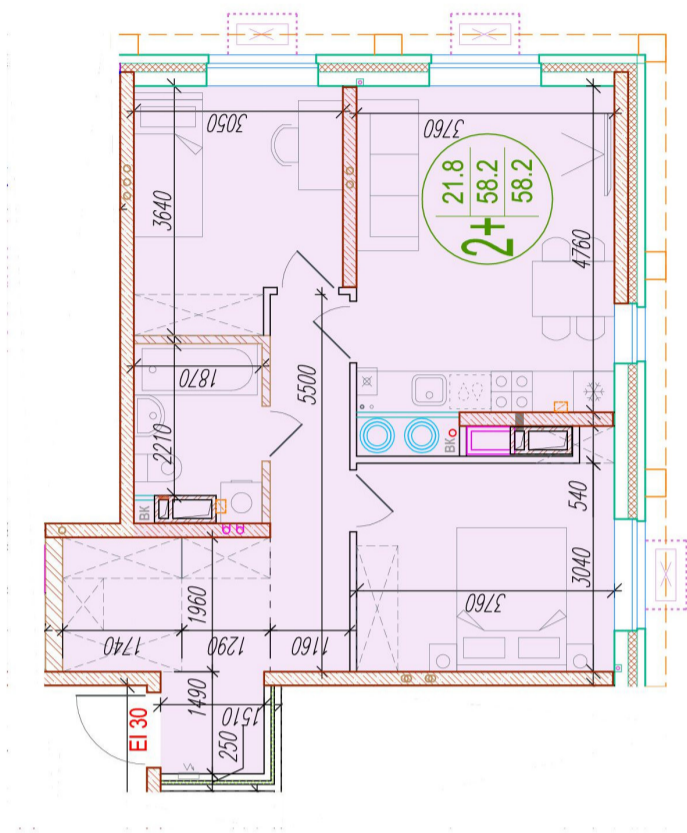

2-комнатная квартира-смайт

Площадь
58.2 м²

Этаж
24/25

Окончание строительства
4 кв. 2026

Стоимость*
от 7 507 800 ₽

Цена за м²*
от 129 000 ₽

Первоначальный взнос*
от 1 576 638 ₽

Минимальный платёж*
от 35 522 ₽