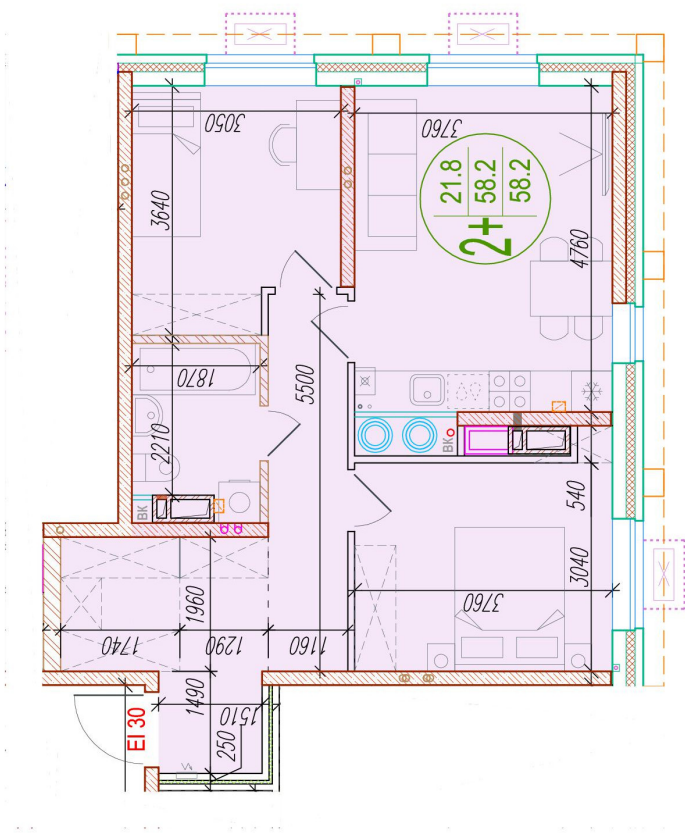

# 2-комнатная квартира-смайт

Площадь  
58.2 м<sup>2</sup>

Этаж  
21/25

Окончание строительства  
4 кв. 2026

Стоимость\*  
от 7 507 800 ₽

Цена за м<sup>2</sup>\*  
от 129 000 ₽

Первоначальный взнос\*  
от 1 576 638 ₽