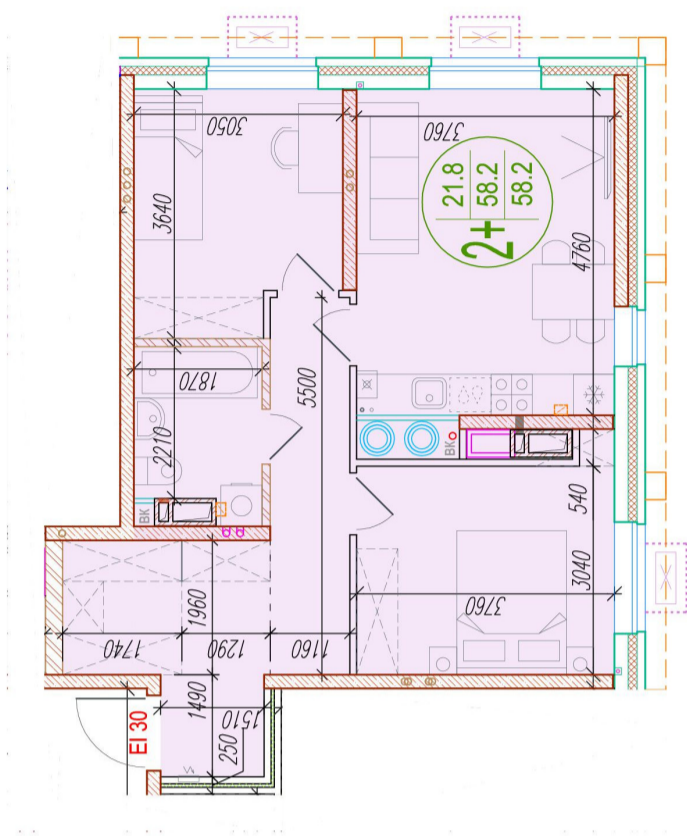

2-комнатная квартира-смайт

Площадь
58.2 м²

Этаж
19/25

Окончание строительства
4 кв. 2026

Стоимость*
от 7 507 800 ₽

Цена за м²*
от 129 000 ₽

Первоначальный взнос*
от 1 576 638 ₽

Минимальный платёж*
от 35 522 ₽