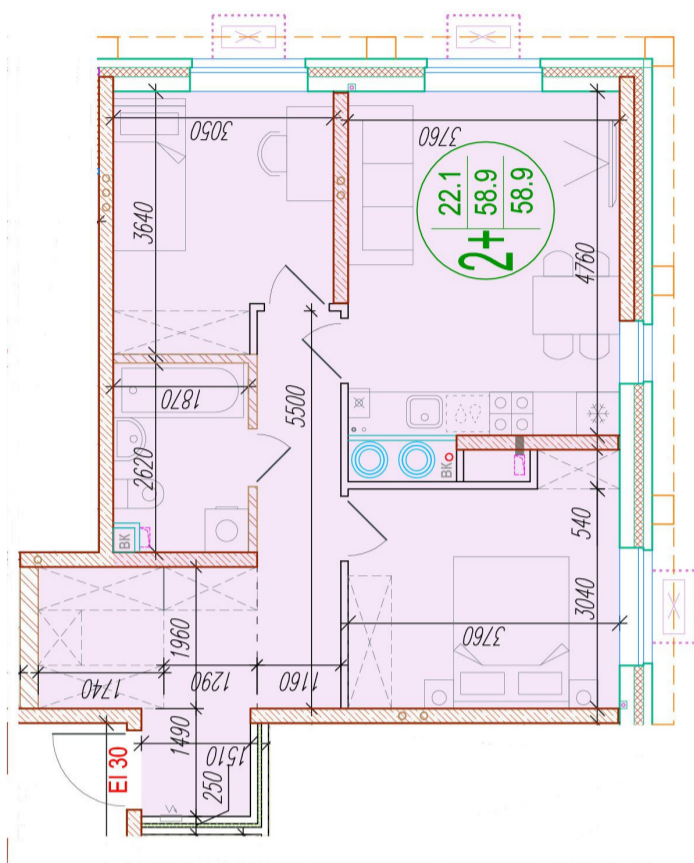

# 2-комнатная квартира-смайт

Площадь  
58.9 м<sup>2</sup>

Этаж  
3/25

Окончание строительства  
4 кв. 2026

Стоимость\*  
от 7 598 100 ₽

Цена за м<sup>2</sup>\*  
от 129 000 ₽

Первоначальный взнос\*  
от 1 671 582 ₽