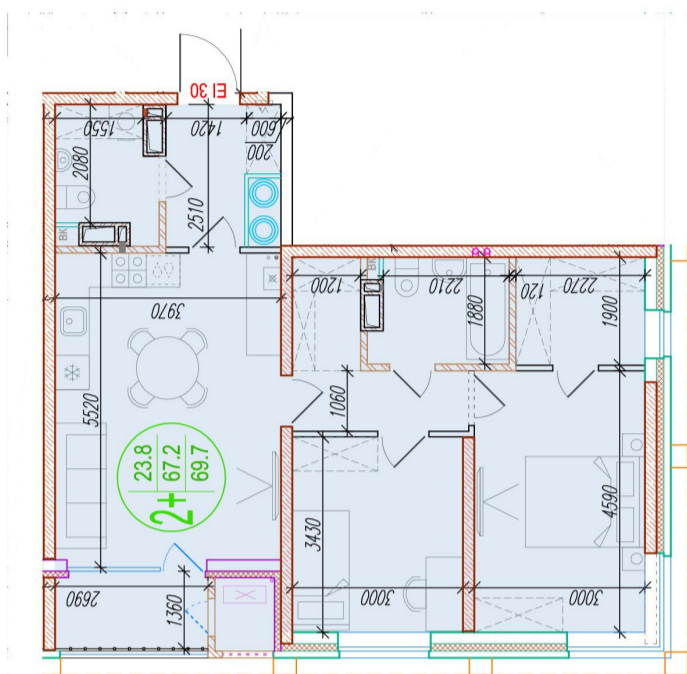

# 2-комнатная квартира-смайт

Площадь  
69.7 м<sup>2</sup>

Этаж  
16/25

Окончание строительства  
4 кв. 2026

Стоимость\*  
от 8 224 600 ₽

Цена за м<sup>2</sup>\*  
от 118 000 ₽

Первоначальный взнос\*  
от 2 302 888 ₽