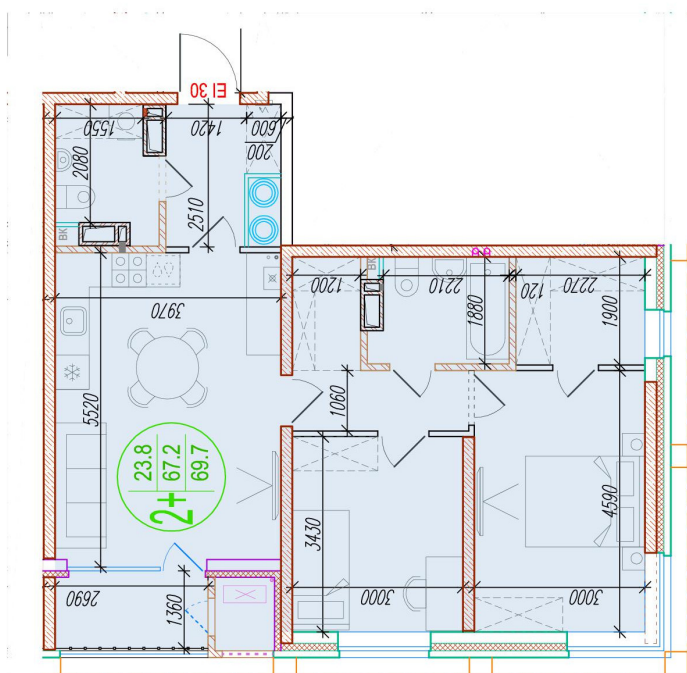

2-комнатная квартира-смайт

Площадь
69.7 м²

Этаж
14/25

Окончание строительства
4 кв. 2026

Стоимость*
от 8 224 600 ₽

Цена за м²*
от 118 000 ₽

Первоначальный взнос*
от 2 302 888 ₽

Минимальный платёж*
от 35 466 ₽