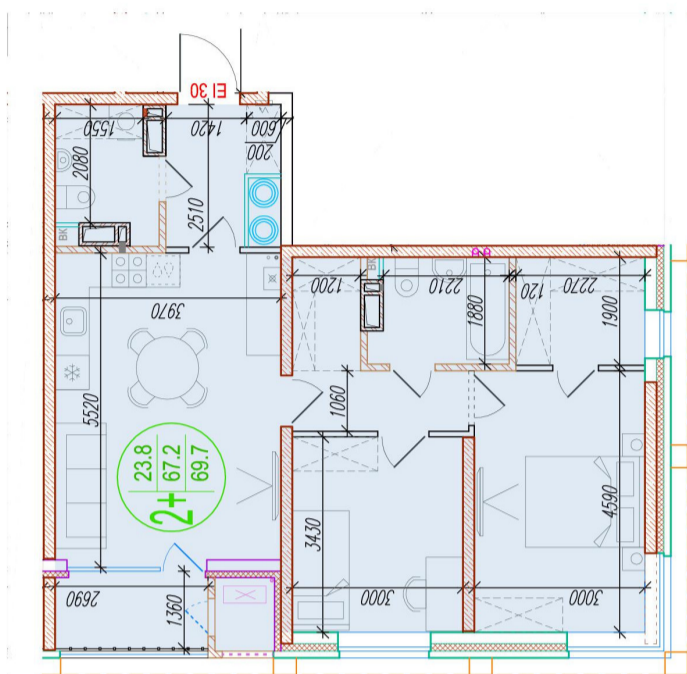

# 2-комнатная квартира-смайт

Площадь  
69.7 м<sup>2</sup>

Этаж  
13/25

Окончание строительства  
4 кв. 2026

Стоимость\*  
от 8 224 600 ₽

Цена за м<sup>2</sup>\*  
от 118 000 ₽

Первоначальный взнос\*  
от 2 302 888 ₽