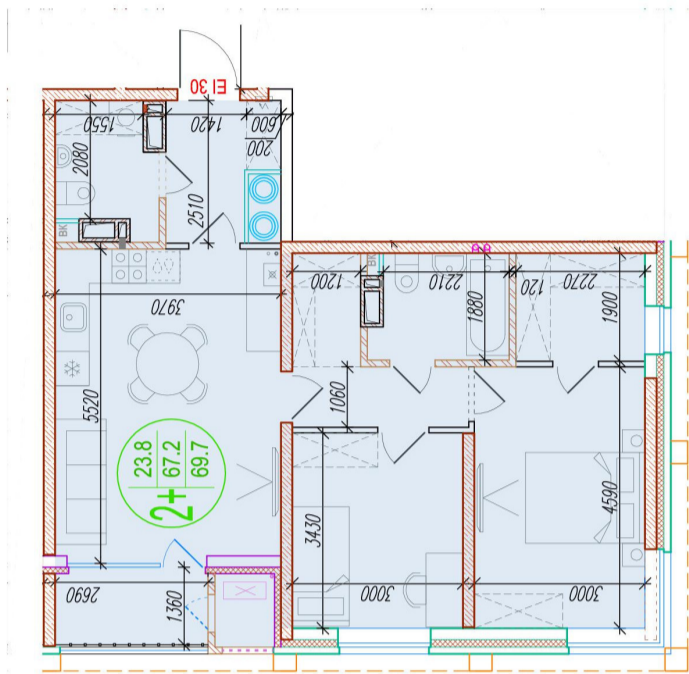

2-комнатная квартира-смайт

Площадь
69.7 м²

Этаж
12/25

Окончание строительства
4 кв. 2026

Стоимость*
от 8 224 600 ₽

Цена за м²*
от 118 000 ₽

Первоначальный взнос*
от 2 302 888 ₽

Минимальный платёж*
от 35 466 ₽