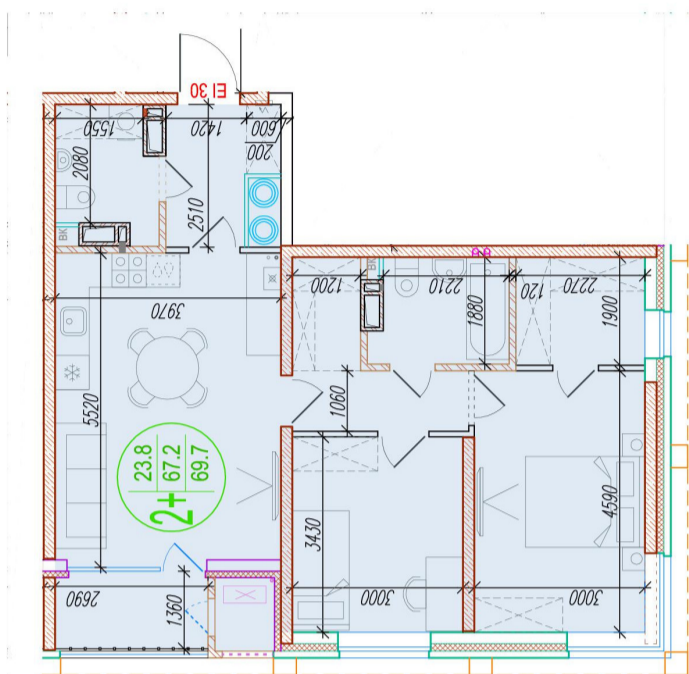

2-комнатная квартира-смайт

Площадь
69.7 м²

Этаж
11/25

Окончание строительства
4 кв. 2026

Стоимость*
от 8 224 600 ₽

Цена за м²*
от 118 000 ₽

Первоначальный взнос*
от 2 302 888 ₽

Минимальный платёж*
от 35 466 ₽