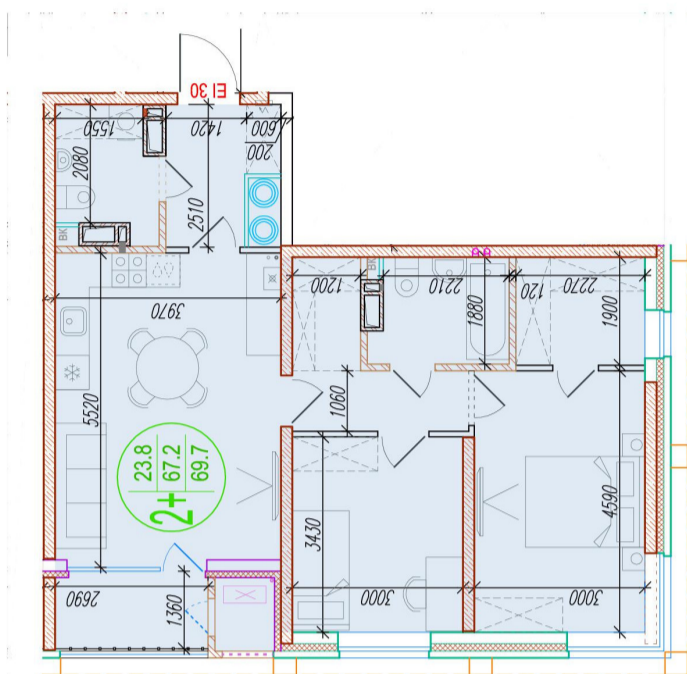

2-комнатная квартира-смайт

Площадь
69.7 м²

Этаж
10/25

Окончание строительства
4 кв. 2026

Стоимость*
от 8 224 600 ₽

Цена за м²*
от 118 000 ₽

Первоначальный взнос*
от 2 302 888 ₽

Минимальный платёж*
от 35 466 ₽