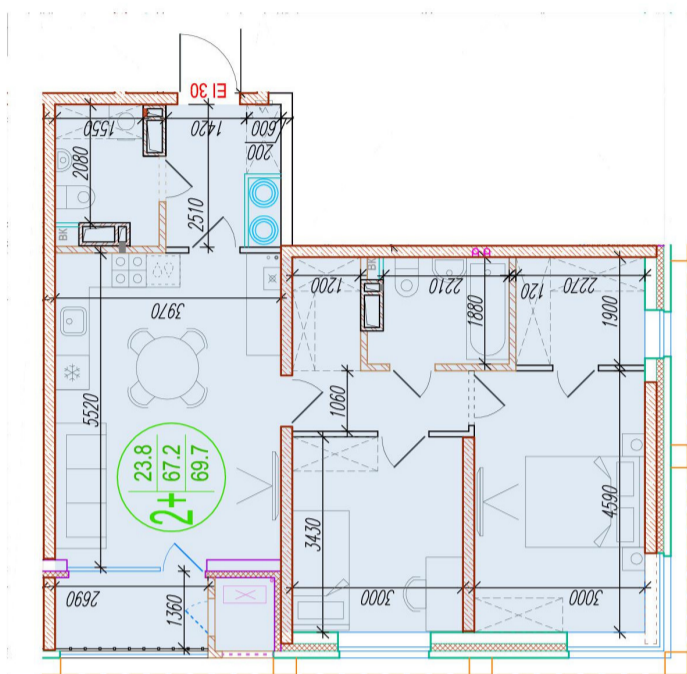

2-комнатная квартира-смайт

Площадь
69.7 м²

Этаж
8/25

Окончание строительства
4 кв. 2026

Стоимость*
от 8 224 600 ₽

Цена за м²*
от 118 000 ₽

Первоначальный взнос*
от 2 302 888 ₽

Минимальный платёж*
от 35 466 ₽