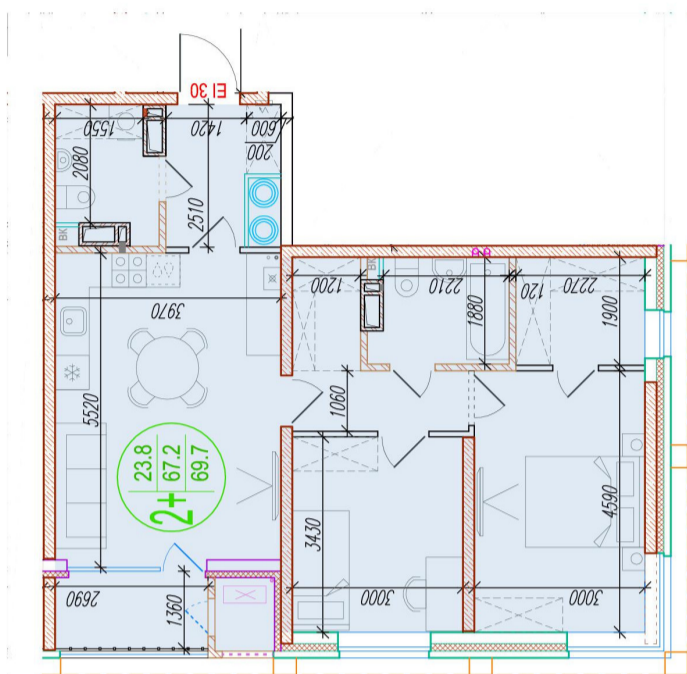

# 2-комнатная квартира-смарт

Площадь  
**69.7 м<sup>2</sup>**

Этаж  
**7/25**

Окончание строительства  
**4 кв. 2026**

Стоимость\*  
**от 8 224 600 ₽**

Цена за м<sup>2</sup>\*  
**от 118 000 ₽**

Первоначальный взнос\*  
**от 2 302 888 ₽**