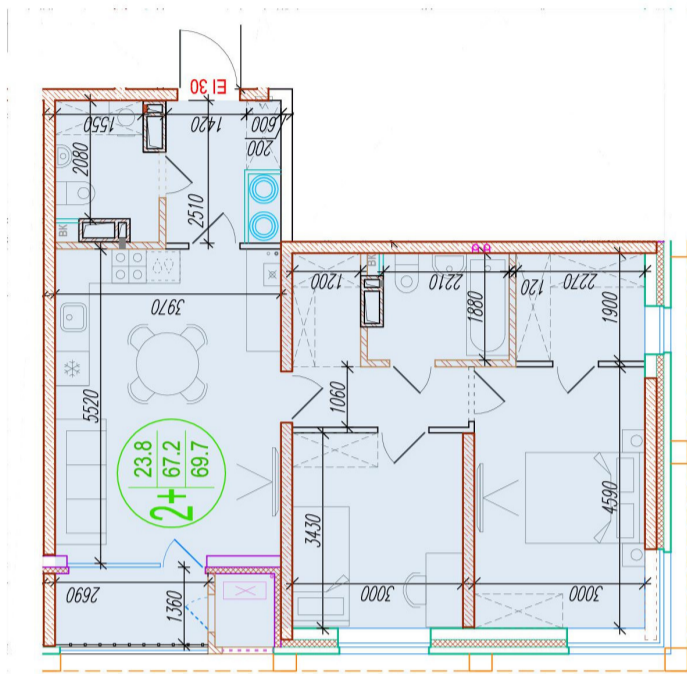

# 2-комнатная квартира-смайт

Площадь  
69.7 м<sup>2</sup>

Этаж  
6/25

Окончание строительства  
4 кв. 2026

Стоимость\*  
от 8 224 600 ₽

Цена за м<sup>2</sup>\*  
от 118 000 ₽

Первоначальный взнос\*  
от 2 302 888 ₽