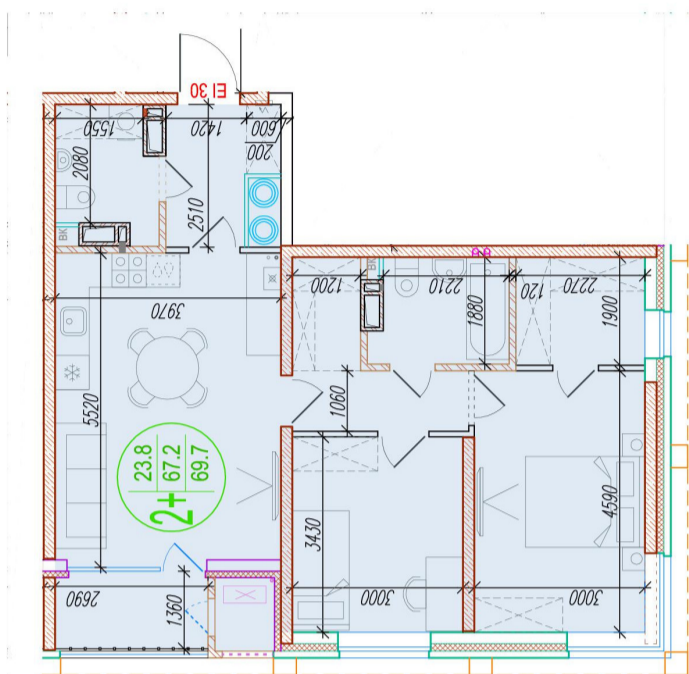

2-комнатная квартира-смайт

Площадь
69.7 м²

Этаж
5/25

Окончание строительства
4 кв. 2026

Стоимость*
от 8 224 600 ₽

Цена за м²*
от 118 000 ₽

Первоначальный взнос*
от 2 302 888 ₽

Минимальный платёж*
от 35 466 ₽