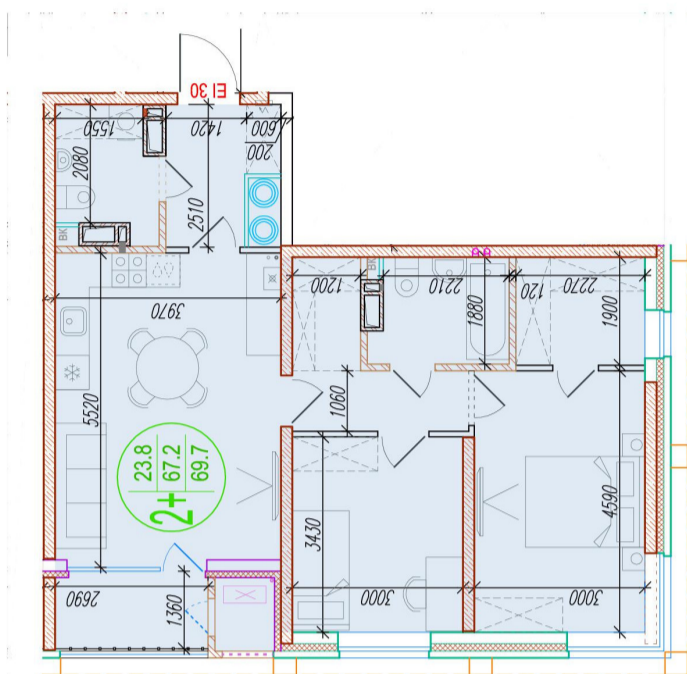

2-комнатная квартира-смарт

Площадь
69.7 м²

Этаж
4/25

Окончание строительства
4 кв. 2026

Стоимость*
от 8 224 600 ₽

Цена за м²*
от 118 000 ₽

Первоначальный взнос*
от 2 302 888 ₽

Минимальный платёж*
от 35 466 ₽