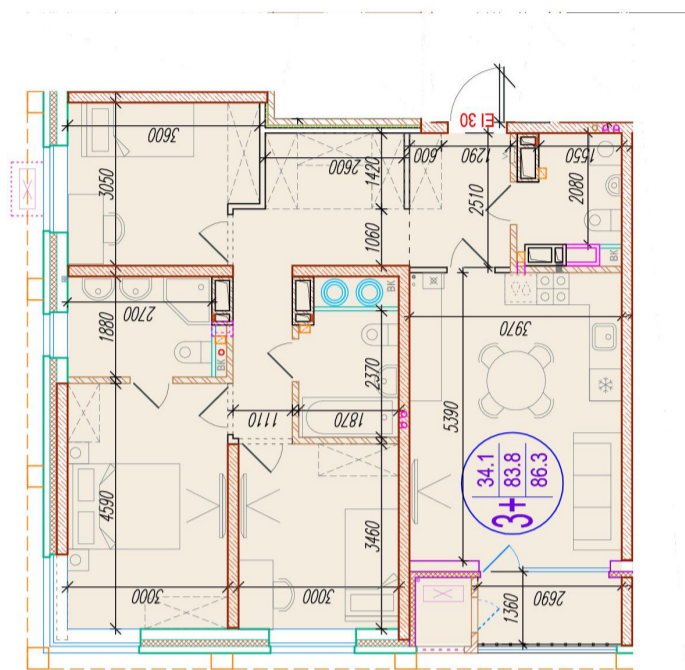

3-комнатная квартира-смайт

Площадь
86.3 м²

Этаж
25/25

Окончание строительства
4 кв. 2026

Стоимость*
от 9 838 200 ₽

Цена за м²*
от 114 000 ₽

Первоначальный взнос*
от 3 935 280 ₽

Минимальный платёж*
от 35 353 ₽