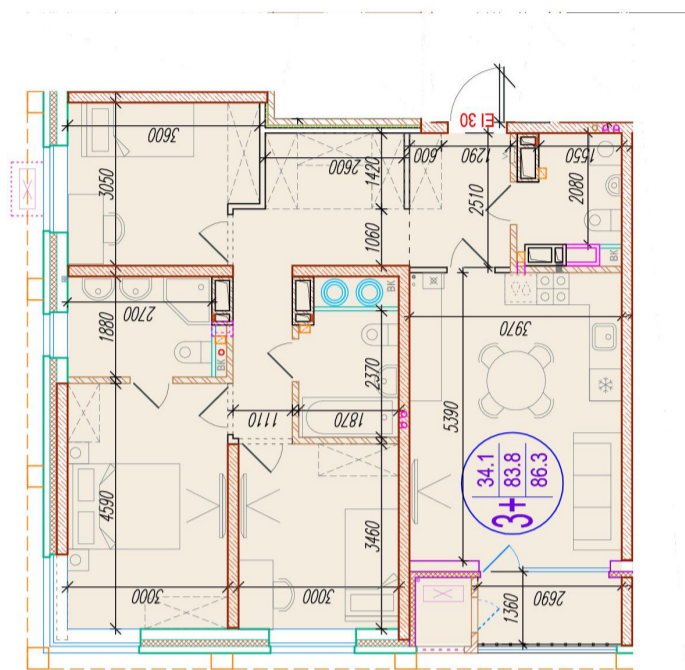

3-комнатная квартира-смарт

Площадь
86.3 м²

Этаж
22/25

Окончание строительства
4 кв. 2026

Стоимость*
от 9 838 200 ₽

Цена за м²*
от 114 000 ₽

Первоначальный взнос*
от 3 935 280 ₽

Минимальный платёж*
от 35 353 ₽