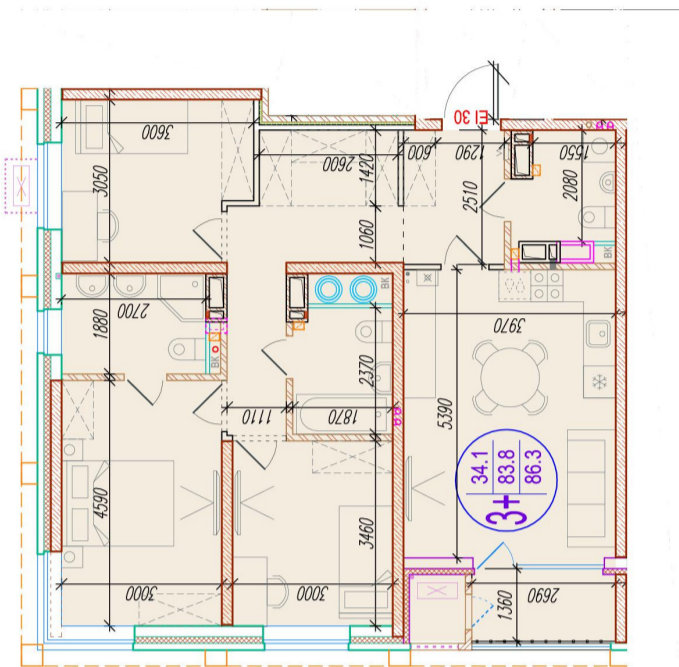

# 3-комнатная квартира-смайт

Площадь  
86.3 м<sup>2</sup>

Этаж  
20/25

Окончание строительства  
4 кв. 2026

Стоимость\*  
от 9 838 200 ₽

Цена за м<sup>2</sup>\*  
от 114 000 ₽

Первоначальный взнос\*  
от 3 935 280 ₽