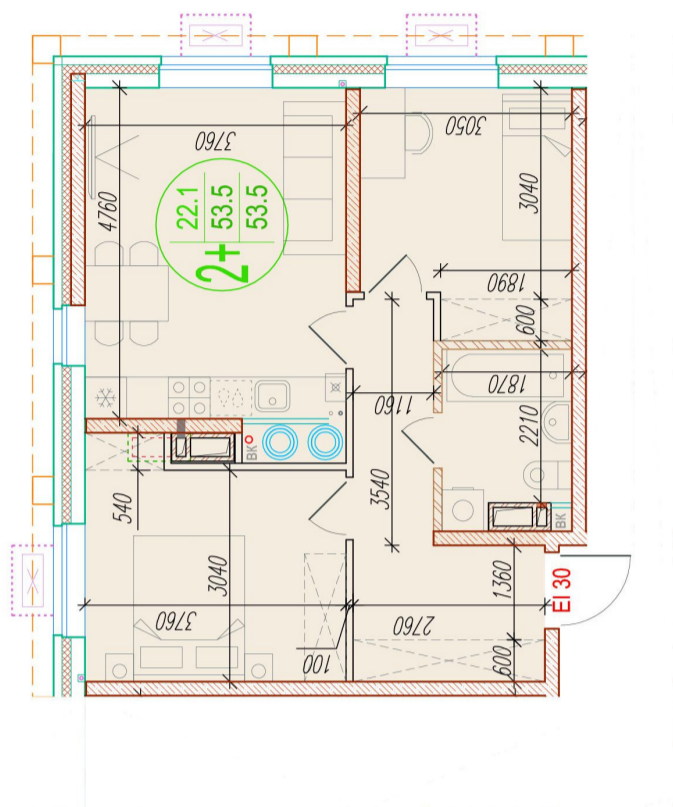

2-комнатная квартира-смарт

Площадь
53.5 м²

Этаж
17/25

Окончание строительства
4 кв. 2026

Стоимость*
от 7 008 500 ₽

Цена за м²*
от 131 000 ₽

Первоначальный взнос*
от 1 401 700 ₽

Минимальный платёж*
от 33 580 ₽