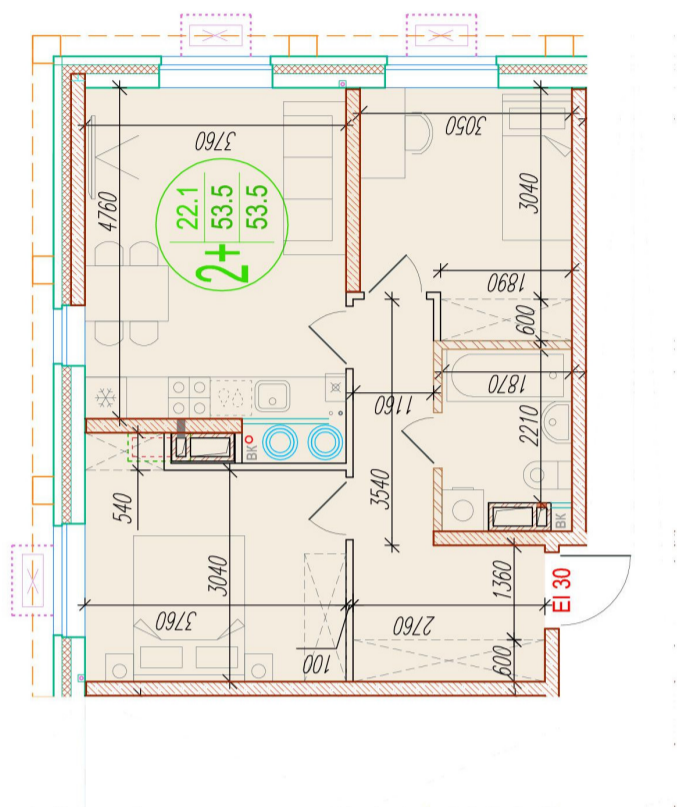

2-комнатная квартира-смайт

Площадь
53.5 м²

Этаж
16/25

Окончание строительства
4 кв. 2026

Стоимость*
от 7 008 500 ₽

Цена за м²*
от 131 000 ₽

Первоначальный взнос*
от 1 401 700 ₽

Минимальный платёж*
от 33 580 ₽