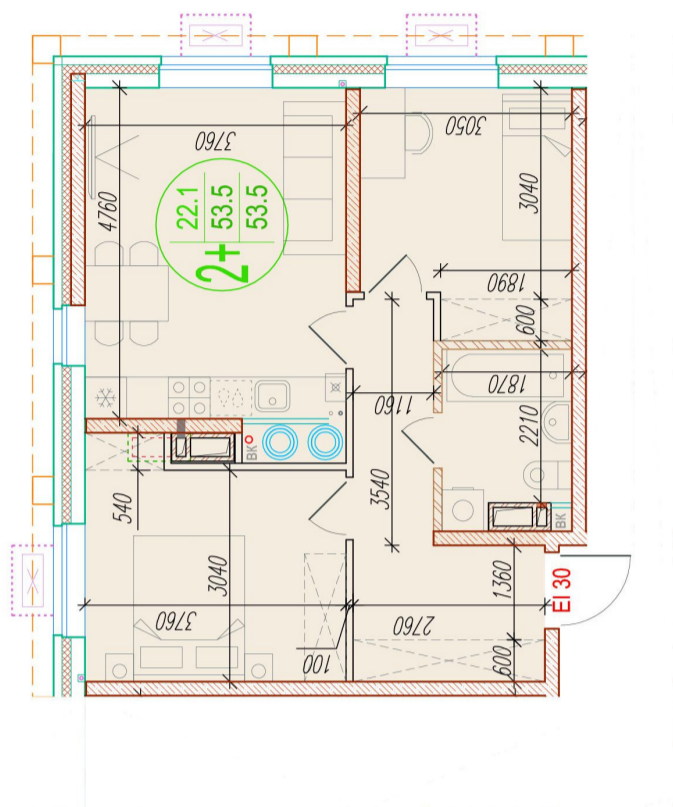

2-комнатная квартира-смайт

Площадь
53.5 м²

Этаж
12/25

Окончание строительства
4 кв. 2026

Стоимость*
от 7 008 500 ₽

Цена за м²*
от 131 000 ₽

Первоначальный взнос*
от 1 401 700 ₽

Минимальный платёж*
от 33 580 ₽