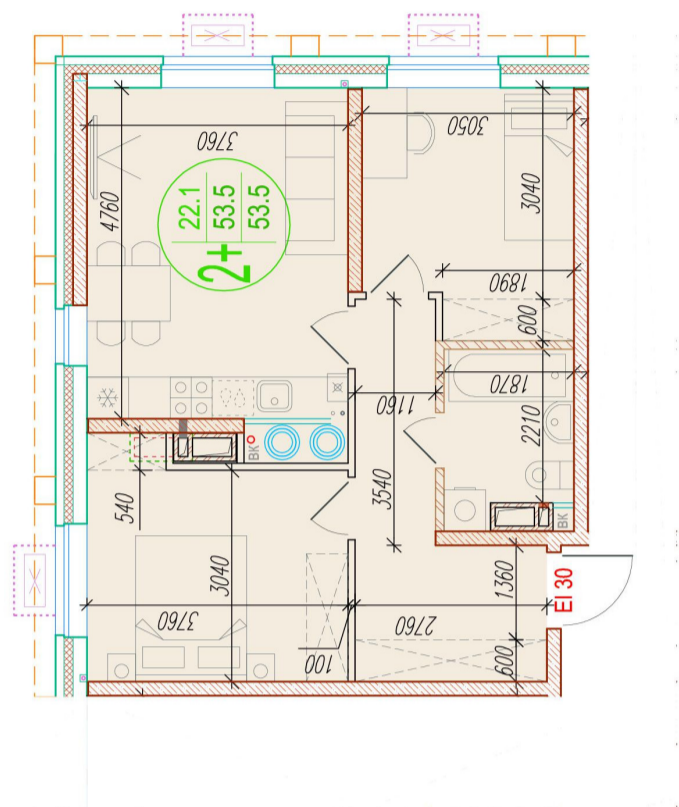

2-комнатная квартира-смайт

Площадь
53.5 м²

Этаж
11/25

Окончание строительства
4 кв. 2026

Стоимость*
от 7 008 500 ₽

Цена за м²*
от 131 000 ₽

Первоначальный взнос*
от 1 401 700 ₽

Минимальный платёж*
от 33 580 ₽