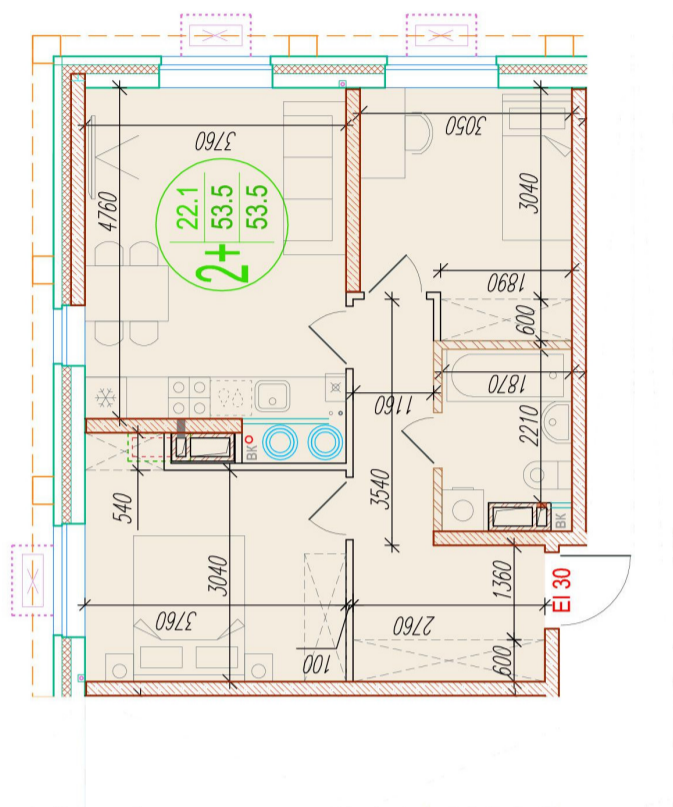

# 2-комнатная квартира-смайт

Площадь  
53.5 м<sup>2</sup>

Этаж  
10/25

Окончание строительства  
4 кв. 2026

Стоимость\*  
от 7 008 500 ₽

Цена за м<sup>2</sup>\*  
от 131 000 ₽

Первоначальный взнос\*  
от 1 401 700 ₽