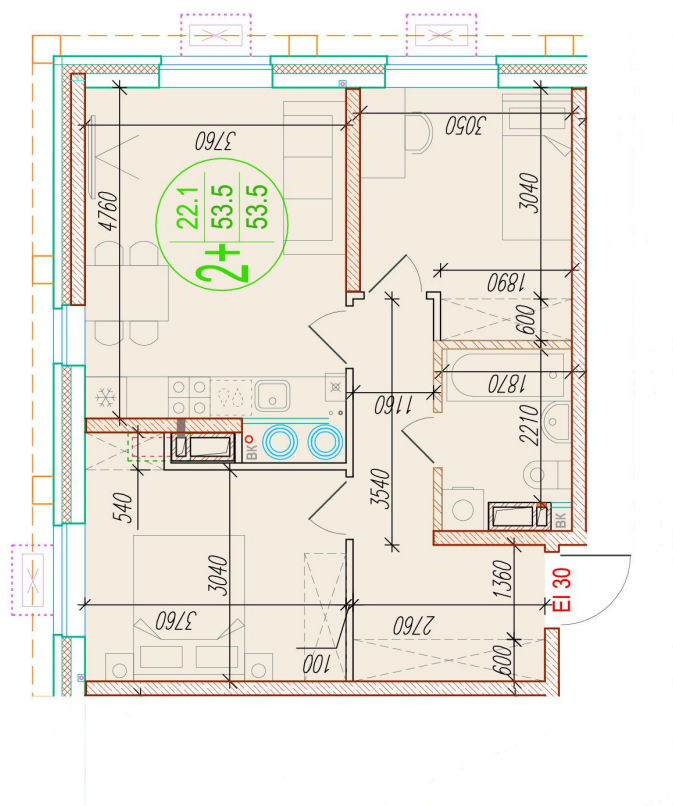

2-комнатная квартира-смайт

Площадь
53.5 м²

Этаж
9/25

Окончание строительства
4 кв. 2026

Стоимость*
от 7 008 500 ₽

Цена за м²*
от 131 000 ₽

Первоначальный взнос*
от 1 401 700 ₽

Минимальный платёж*
от 33 580 ₽