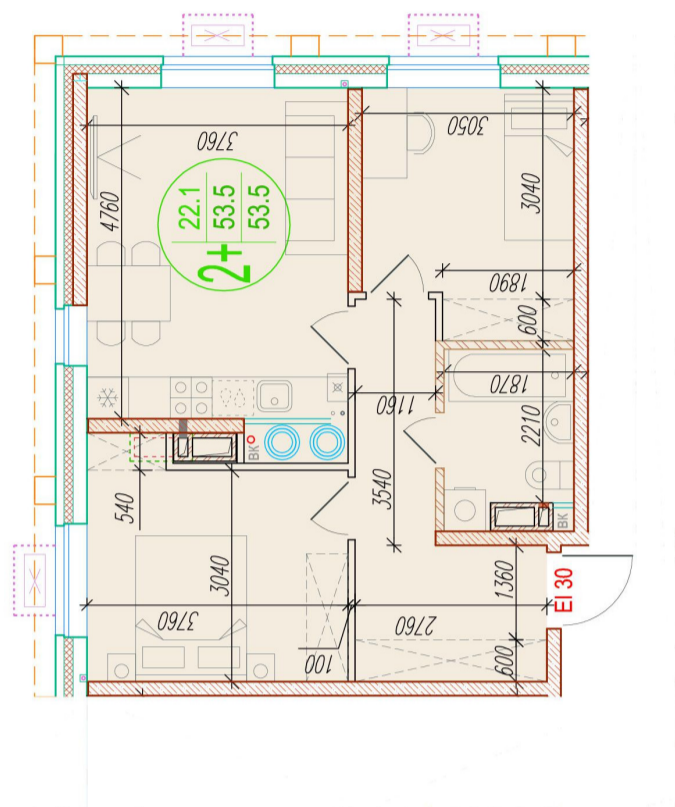

# 2-комнатная квартира-смайт

Площадь  
53.5 м<sup>2</sup>

Этаж  
8/25

Окончание строительства  
4 кв. 2026

Стоимость\*  
от 7 008 500 ₽

Цена за м<sup>2</sup>\*  
от 131 000 ₽

Первоначальный взнос\*  
от 1 401 700 ₽