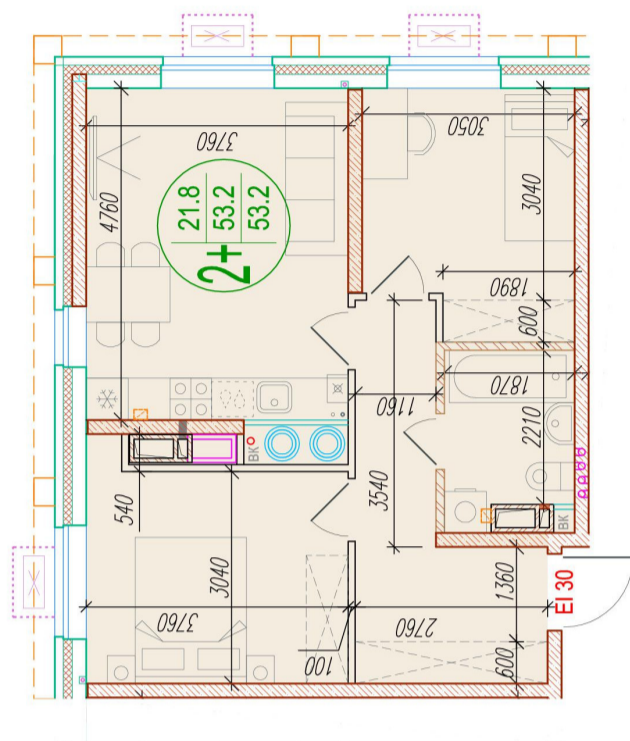

2-комнатная квартира-смарт

Площадь
53.2 м²

Этаж
22/25

Окончание строительства
4 кв. 2026

Стоимость*
от 6 969 200 ₽

Цена за м²*
от 131 000 ₽

Первоначальный взнос*
от 1 393 840 ₽

Минимальный платёж*
от 33 391 ₽