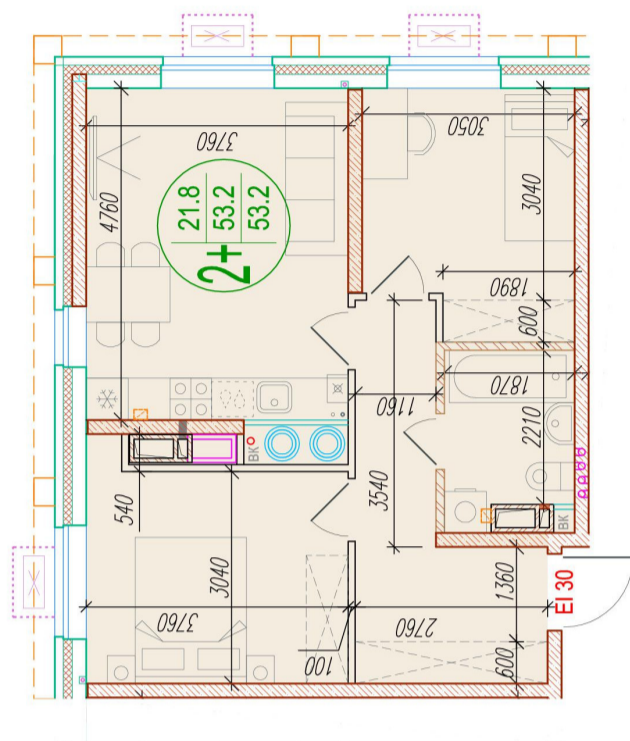

2-комнатная квартира-смайт

Площадь
53.2 м²

Этаж
21/25

Окончание строительства
4 кв. 2026

Стоимость*
от 6 969 200 ₽

Цена за м²*
от 131 000 ₽

Первоначальный взнос*
от 1 393 840 ₽

Минимальный платёж*
от 33 391 ₽