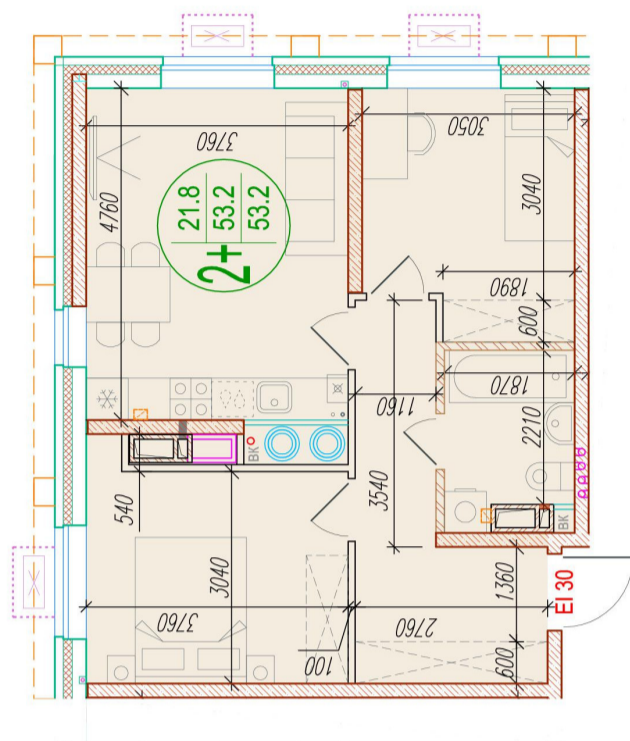

2-комнатная квартира-смайт

Площадь
53.2 м²

Этаж
20/25

Окончание строительства
4 кв. 2026

Стоимость*
от 6 969 200 ₽

Цена за м²*
от 131 000 ₽

Первоначальный взнос*
от 1 393 840 ₽

Минимальный платёж*
от 33 391 ₽